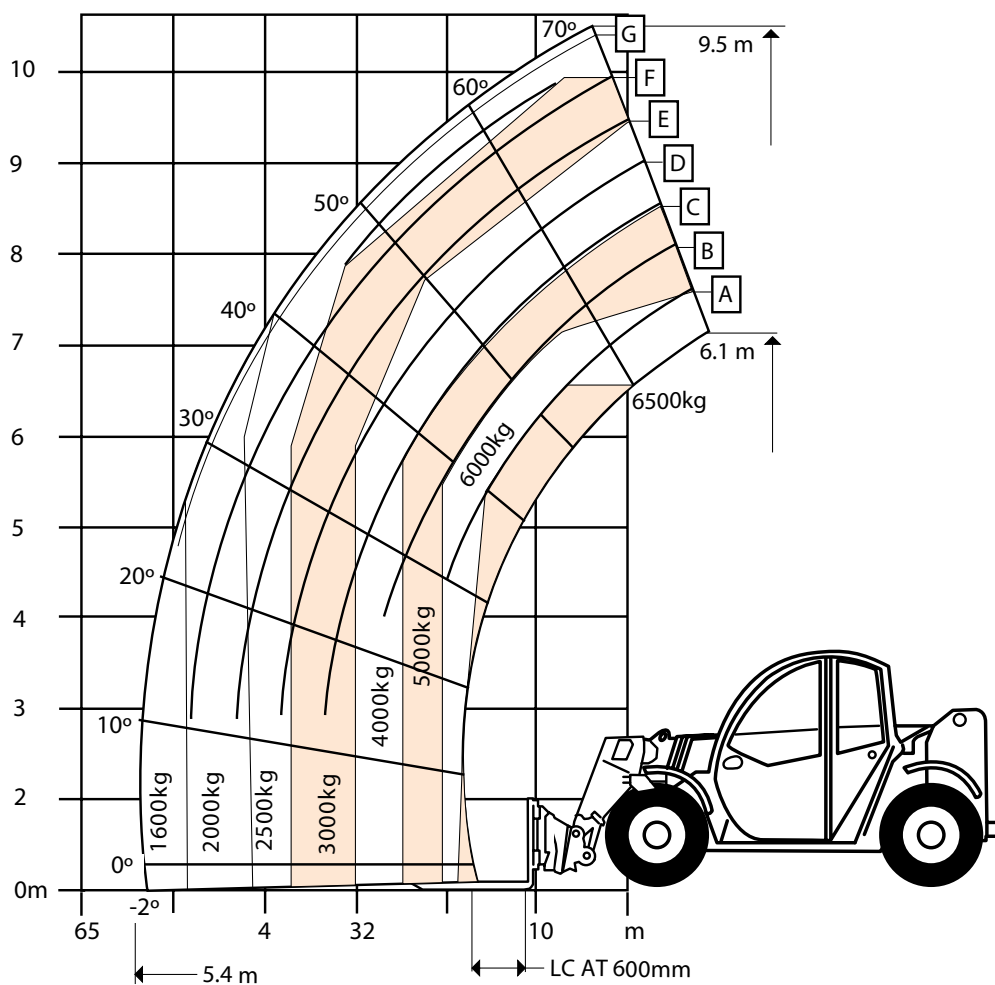

STANDARDNÍ VÝBAVA

- Stálý pohon všech kol
- 3 módy řízení obou náprav, 4x4x4
- Přídavný hydraulický vývod na výložníku
- Hydrostatický pojezd
- Blatníky
- Plně uzavřená kabina s topením
- Joysticky s propocionálním ovládáním
- Seřiditelný sloupek řízení
- Podsvícené ovládací a kontrolní prvky
- Barevný LCD displej s diagnostikou stroje
- Seřiditelná a odpružená sedačka
- Maják
- Upínací deska s paletizačními vidlemi 1500 mm
- 2letá základní záruka, 5letá záruka na konstrukci
- Schválení CE

VOLITELNÁ VÝBAVA

- Jiné barevné provedení stroje
- Klimatizace
- Vzduchově odpružená sedačka Grammer
- Přední a zadní LED pracovní světlomety (4)
- Pracovní světlomety na výložníku (2)
- Vyhřívání pravé vnější zpětné zrcátka
- Přídavné zpětné zrcátko
- Ochranná mřížka čelního skla
- Předehřev motoru 220V
- Odpružení a plovoucí poloha výložníku
- Bluetooth rádio, handsfree & USB
- Sluneční clona
- Pevný tažný hák 6 t
- Telematika Snorkel OnSite™

ZÁTĚŽOVÝ DIAGRAM