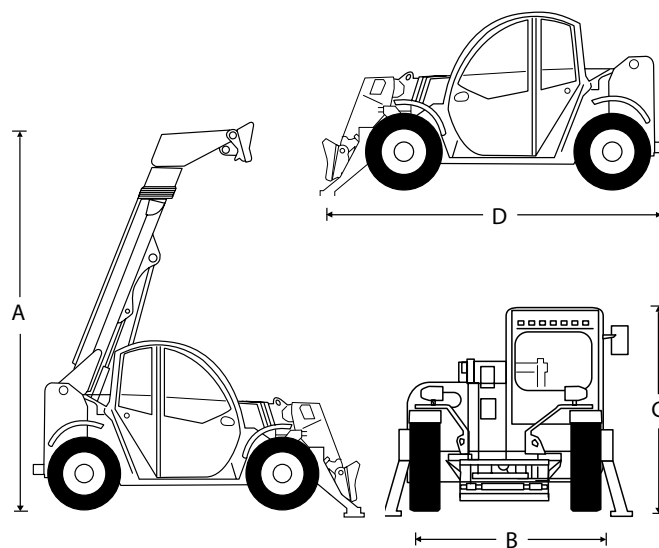

snorkel[™]

SR1065

**TELESKOPICKÝ
MANIPULÁTOR**

AGROTEC
Group

AGROTEC
Plus

SR1065

ZÁKLADNÍ PARAMETRY

Nosnost max.	6 500 kg
Výškový dosah max. (A)	9.5 m
Dopředný dosah max.	5.4 m

ROZMĚRY

Šířka (B)	2.3 m
Výška (C)	2.5 m
Délka po upínací desku* (D)	6.45 m
Rozvor	2.9 m
Světlá výška	410 mm

PARAMETRY

Rychlost jízdy	40km/h
Pohyb výložníku zvedání/spouštění	20/14 sec
Vyrovňávání rámu	10°
Hydraulický průtok	100l/min
Hydraulický tlak	230 bar
Objem hydraulické nádrže	150 l
Objem palivové nádrže	120 l
Vnější poloměr otáčení	4.5m
Rozměr pneumatik	445/65 R22.5"

MOTOR

Výrobce / Výkon / Emise / Palivo	Deutz TCD / 74 / 100 kW / Stage V / diesel
----------------------------------	--

HMOTNOST STROJE

Hmotnost	11.090kg
----------	----------

STANDARDNÍ VÝBAVA

- Stálý pohon všech kol
- 3 módy řízení obou náprav, 4x4x4
- Přídavný hydraulický vývod na výložníku
- Hydrostatický pojezd
- Blatníky
- Plně uzavřená kabina s topením
- Joysticky s propocionálním ovládáním
- Seřiditelný sloupek řízení
- Podsvícené ovládací a kontrolní prvky
- Barevný LCD displej s diagnostikou stroje
- Seřiditelná a odpružená sedačka
- Maják
- Upínací deska s paletizačními vidlemi 1500 mm
- 2letá základní záruka, 5letá záruka na konstrukci
- Schválení CE