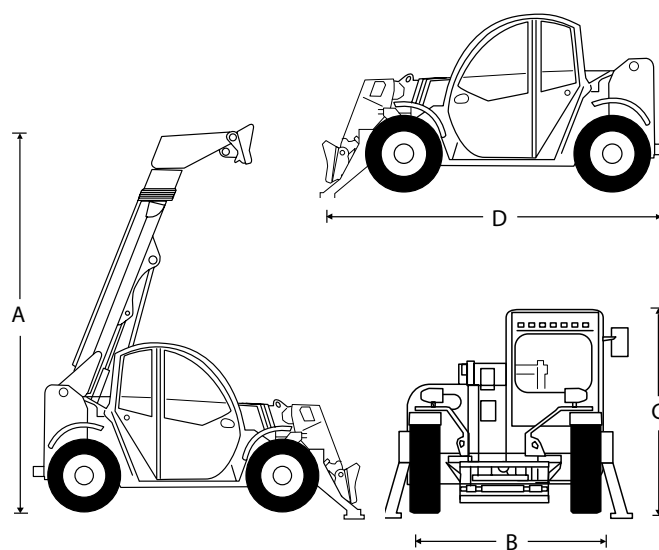

snorkelTM

SR626

**KOMPAKTNÍ
TELESKOPICKÝ
MANIPULÁTOR**

AGROTEC
Group

AGROTEC
Plus

SR626

ZÁKLADNÍ PARAMETRY

Nosnost max.	2 600 kg
Výškový dosah max. (A)	5.79 m
Dopředný dosah max.	3.2 m

ROZMĚRY

Šířka (B)	1.89 m
Výška (C)	1.93 m
Délka po upínací desku* (D)	4.19 m
Rozvor	2.5 m
Světlá výška	220 mm

PARAMETRY

Rychlost jízdy	27km/h
Pohyb výložníku zvedání/spouštění	6.9/5 sec
Hydraulický průtok	70l/min
Hydraulický tlak	230 bar
Objem hydraulické náplně	70 l
Objem palivové nádrže	80 l
Vnější poloměr otáčení	3.25 m
Rozměr pneumatik	12x16.5

MOTOR

Výrobce / Výkon / Emise / Palivo	Yanmar / 52k W / Stage V / diesel
----------------------------------	-----------------------------------

HMOTNOST STROJE

Hmotnost	4.700kg
----------	---------

STANDARDNÍ VÝBAVA