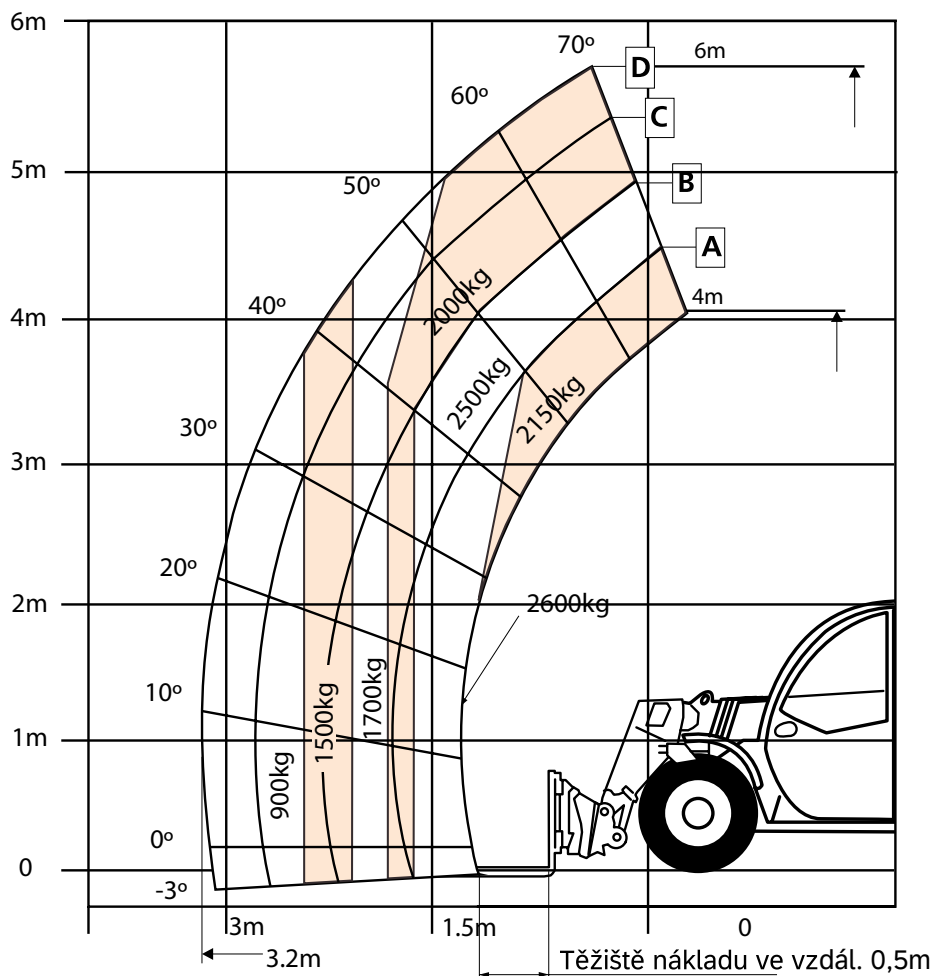

STANDARDNÍ VÝBAVA

- Stálý pohon všech kol
- 3 módy řízení obou náprav, 4x4x4
- Přídavný hydraulický vývod na výložníku
- Hydrostatický pojezd
- Blatníky
- Plně uzavřená kabina s topením
- Joysticky s propocionálním ovládáním
- Podsvícené ovládací a kontrolní prvky
- Barevný LCD displej s diagnostikou stroje
- Maják
- Upínací deska s paletizačními vidlemi 1200 mm
- 2letá základní záruka, 5letá záruka na konstrukci
- Schválení CE

VOLITELNÁ VÝBAVA

- Jiné barevné provedení stroje
- Euro závěs
- Klimatizace
- Vzduchově odpružená sedačka Grammer
- Přední a zadní LED pracovní světlomety (4)
- Pracovní světlomety na výložníku (2)
- Vyhřívané pravé vnější zpětné zrcátko
- Přídavné zpětné zrcátko
- Ochranná nříže čelního skla
- Pneumatiky s jemným vzorkem 12-16,5
- Předehřev motoru 220V
- Odpružení a plovoucí poloha výložníku
- Bluetooth rádio, handsfree & USB
- Sluneční clona
- Pevný tažný hák 6 t
- Telematika Snorkel OnSite™

ZÁTĚŽOVÝ DIAGRAM